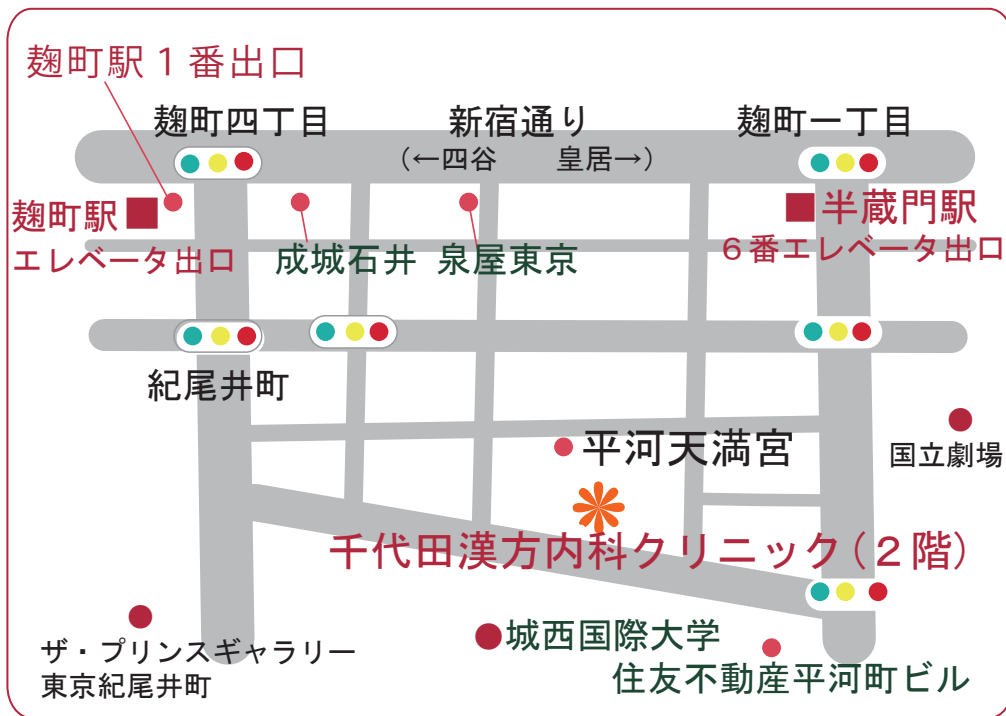

アクセスマップ

- ・ 半蔵門線「半蔵門駅」下車, 6番エレベータ出口より徒歩3分
- ・ 有楽町線「叡町駅」下車, 1番手前のエレベータ出口より徒歩5分
- ・ 城西国際大学キャンパス向かい
- ・ 当院は、「第二大盛丸平河町ビル」2階（エレベータ使用）です。
（1階は「クロネコヤマト宅急便営業所」）

《新クリニック（移転先）へのアクセスマップ》

当アクセスマップは、**8月上旬**より千代田漢方クリニックが、
新クリニックとして診療を再開する際の移転先地図です。

〒102-0093

東京都千代田区平河町1-7-11 第二大盛丸平河町ビル2階

《移転前の千代田漢方クリニックの診療について》

現在の神田小川町のクリニックは、**7月21日（火）**まで、
通常通り診療いたします。